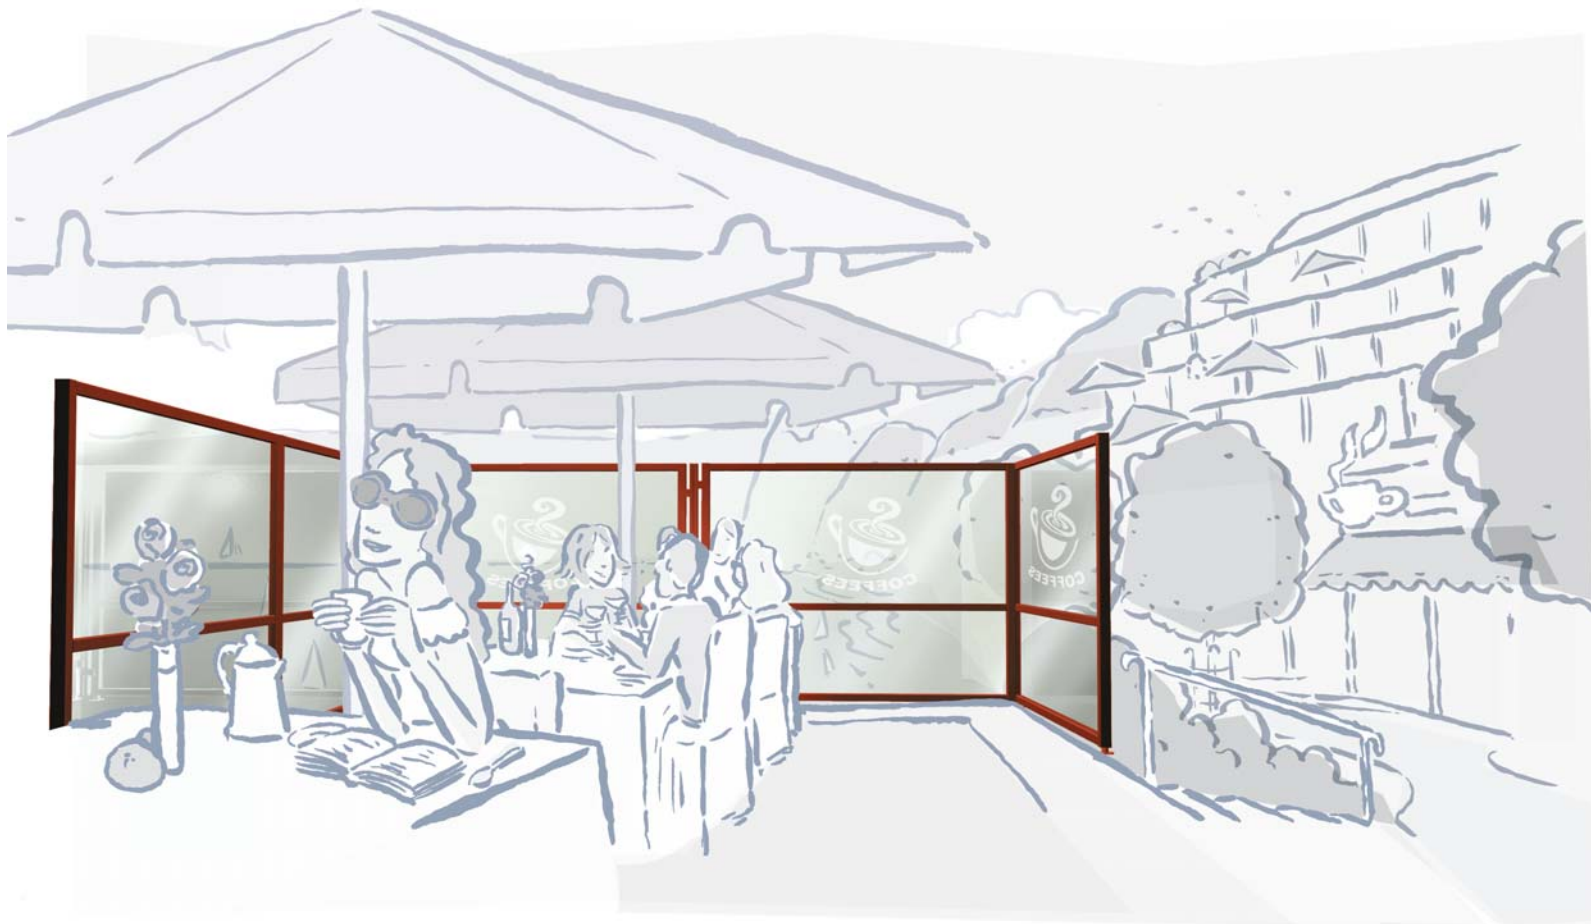

Monaco

Das Modell „Monaco“ ist für alle, die zwar auf Wind und laute Geräusche, aber nicht auf Panorama verzichten wollen. Große Glasflächen sorgen für ungetrübten Landschaftsblick. Daher ist dieses Modell besonders gut für die Ausflugsgastronomie geeignet. Gern fertigen wir auch Sondergrößen speziell nach Ihren Wünschen an.

“Monaco” is perfect for everyone wanting a barrier from the wind and the noise, without losing a wonderful view. Larger glass leaves a clear view to the outside world. These screens are especially suitable for parks, gardens and beautiful spaces. We would be pleased to produce special sizes for you matching exactly your needs!