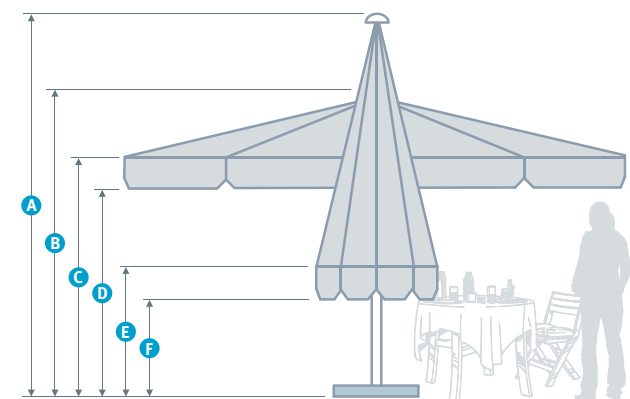

XXL The biggest.

Größen und Formen sizes and shapes	 Ø 720 cm [41 m²] 12 Streben arms	 Ø 800 cm [50,3 m²] 12 Streben arms	 Ø 900 cm [63,6 m²] 12 Streben arms	 Ø 1000 cm [78,6 m²] 12 Streben arms	 □ 600 cm [36 m²] 12 Streben arms	 □ 700 cm [49 m²] 12 Streben arms	 □ 500 X 600 cm [24 m²] 8 Streben arms	 □ 500 X 700 cm [24 m²] 8 Streben arms	 □ 500 X 800 cm [24 m²] 8 Streben arms
A Höhe geschlossen closed height	470 cm	490 cm	515 cm	550 cm	475 cm	530 cm	450 cm	490 cm	510 cm
B Höhe geöffnet opened height	360 cm	390 cm	400 cm	420 cm	375 cm	420 cm	340 cm	365 cm	365 cm
C Durchgangshöhe ohne Volant internal height without valance	245 cm	260 cm	260 cm	260 cm	265 cm	280 cm	245 cm	245 cm	275 cm
D Durchgangshöhe mit Volant internal height with valance	215 cm	230 cm	230 cm	230 cm	235 cm	250 cm	215 cm	205 cm	245 cm
E Bodenfreiheit bis Streben geschlossen closed space up to supporting	90 cm	80 cm	50 cm	35 cm	40 cm	40 cm	40 cm	40 cm	40 cm
F Bodenfreiheit bis Volant geschlossen closed space up to valance	75 cm	65 cm	35 cm	20 cm	25 cm	25 cm	25 cm	25 cm	25 cm
Gewicht weight	72,0 kg	105,0 kg	125,0 kg	150,0 kg	82,0 kg	125,0 kg	78,0 kg	82,0 kg	115,0 kg
Artikel-Nr. ohne Volants without valance item No. mit Volants with valance	1012 1 7200 1 ..   1012 1 7200 2 ..  	1012 1 8000 1 ..   1012 1 8000 2 ..  	1012 1 9000 1 ..   1012 1 9000 2 ..  	1012 1 1000 1 ..   1012 1 1000 2 ..  	1012 1 1000 1 ..   1012 1 1000 2 ..  	1012 1 1000 1 ..   1012 1 1000 2 ..  	1012 1 5060 1 ..   1012 1 5060 2 ..  	1012 1 5070 1 ..   1012 1 5070 2 ..  	1012 1 5080 1 ..   1012 1 5080 2 ..  

mast: aluminium 106 x 7 mm / 110 x 10 mm (open)
 arms: aluminium 45 x 25 mm / 56 x 31 mm
 handling: winder-system / double telescope
 cover:  AIRTEX, 100 % Polyester, 195 g/m², WC ca. 800 mm
 DICKSON, 100 % Acryl, 300 g/m², WC ca. 300 mm